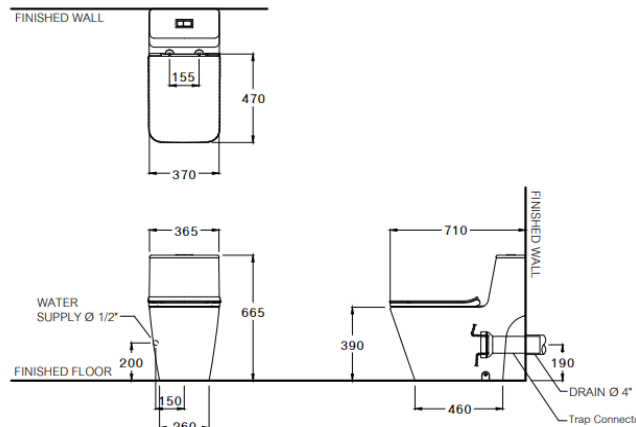

### ลักษณะสินค้า

- มาตรฐาน : มอก. 792-2554
- โถสุขภัณฑ์ : ชิ้นเดียว
- ขนาด : 370 x 710 x 665 มม.
- รูปทรงโถ : รูปทรงเหลี่ยม
- ท่อน้ำทิ้ง : ออกผนัง ระยะ 190 มม.
- ระบบการชำระล้าง : ไตรเพิลฟลัช ฟลัช
- ใช้น้ำ : 3 ลิตร หรือ 4.5 ลิตร

### Product descriptions

- Standard : TIS 792 - 2554
- Water Closet : One Piece Toilet
- Size : 370 x 710 x 665 mm.
- Bowl Shape : Rectangle Shape
- Outlet : P-Trap , rough-in 190 mm.
- Flush System : Triplex Flush
- Water Consumption : 3 Liters or 4.5 Liters

Dimension ware	Dimension pack.	Unit
370 x 710 x 665	410 X 765 X 710	mm.
Net whight	Gross whight	Unit
43.97	51.00	kg.